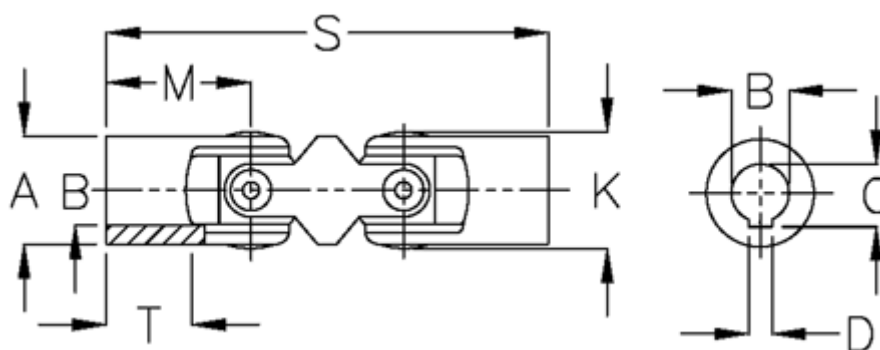

Varenummer: 07750303  
Beskrivelse: Dobbelt krydsled med glideleje  
0.750.303

## Mål

A	= 50	T = 40
B H7	= 32	
C	= 35.3	
D	= 10	
K	= 52.5	
M	= 66	
MD max. Nm	= 290	
s	= 188	